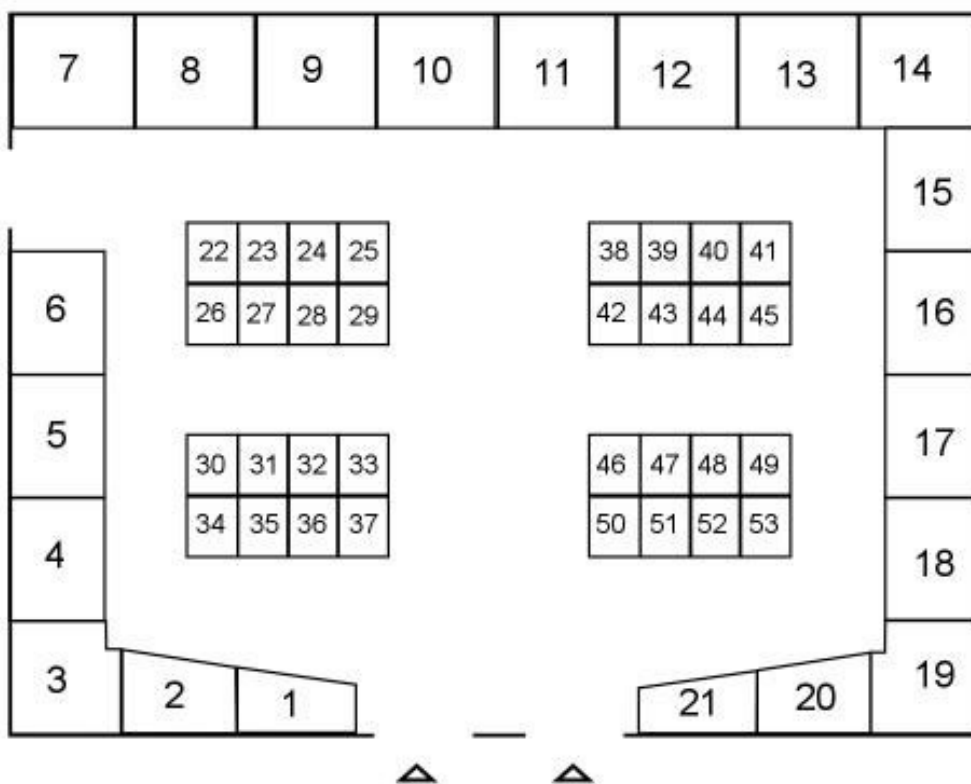

ENTE AUTONOMO FIERE DI FOGGIA

PADIGLIONE 23

Superficie totale: (39.20x29.20) mq 1140
 Superficie utile espositiva: mq 750
 Dimensioni Medie stands
 (4.50x5.00) - (3.30x5.00): mq 22.50 - 17.50
 Altezza alle finestre: mt 4.00
 Altezza all'imposta capriata
 o a soffitto: mt 10.00