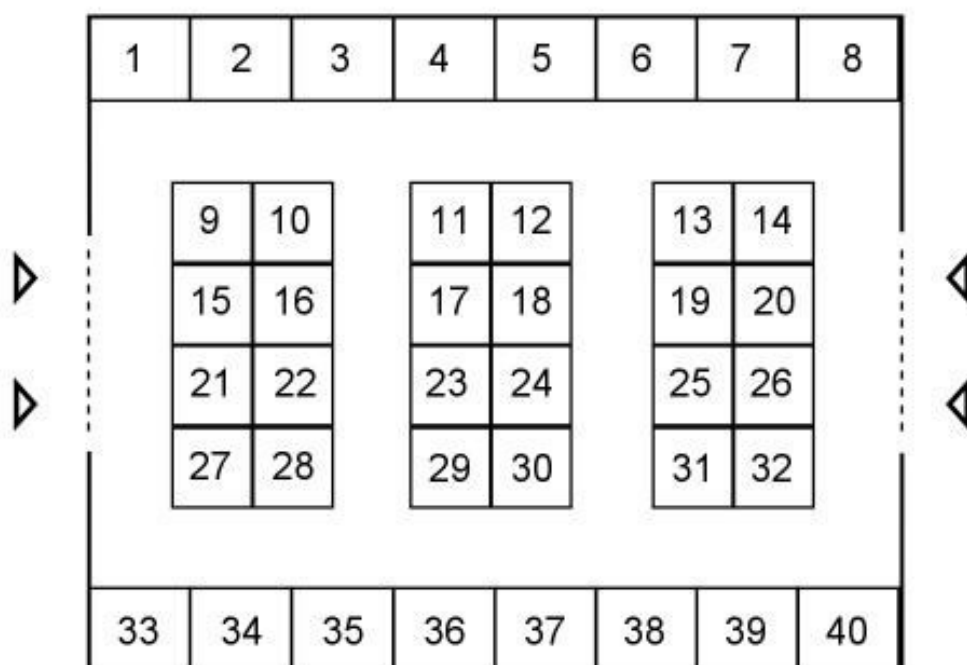

ENTE AUTONOMO FIERE DI FOGGIA PADIGLIONE 34

Superficie totale: (40x30) mq 1200
Superficie utile espositiva: mq 705
Dimensioni Medie stands
(4.00x5.00) - (4.00x4.00): mq 20.00 - 16.00
Altezza alle finestre: mt 2.50
Altezza all'imposta capriata o a soffitto: mt 5.00