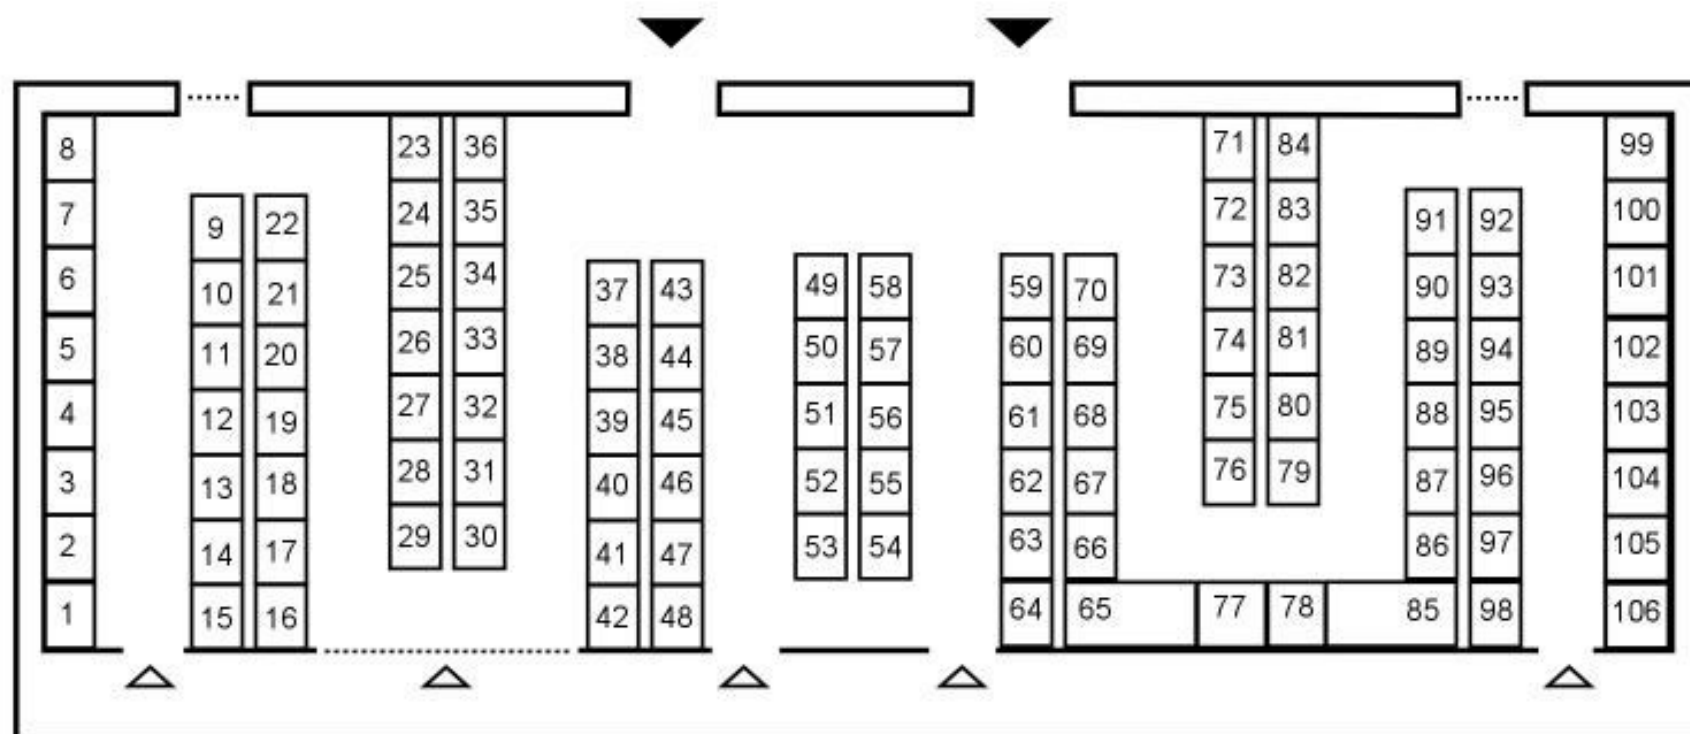

ENTE AUTONOMO FIERE DI FOGGIA

PADIGLIONE 71

Superficie totale: (120x40.00) mq 4800
Superficie utile espositiva interna: mq 2320
Dimensioni Medie stands
(4.00x5.00): mq 20
Altezza alle finestre: mt 3.50
Altezza all'imposta capriata o a soffitto: mt 5.00